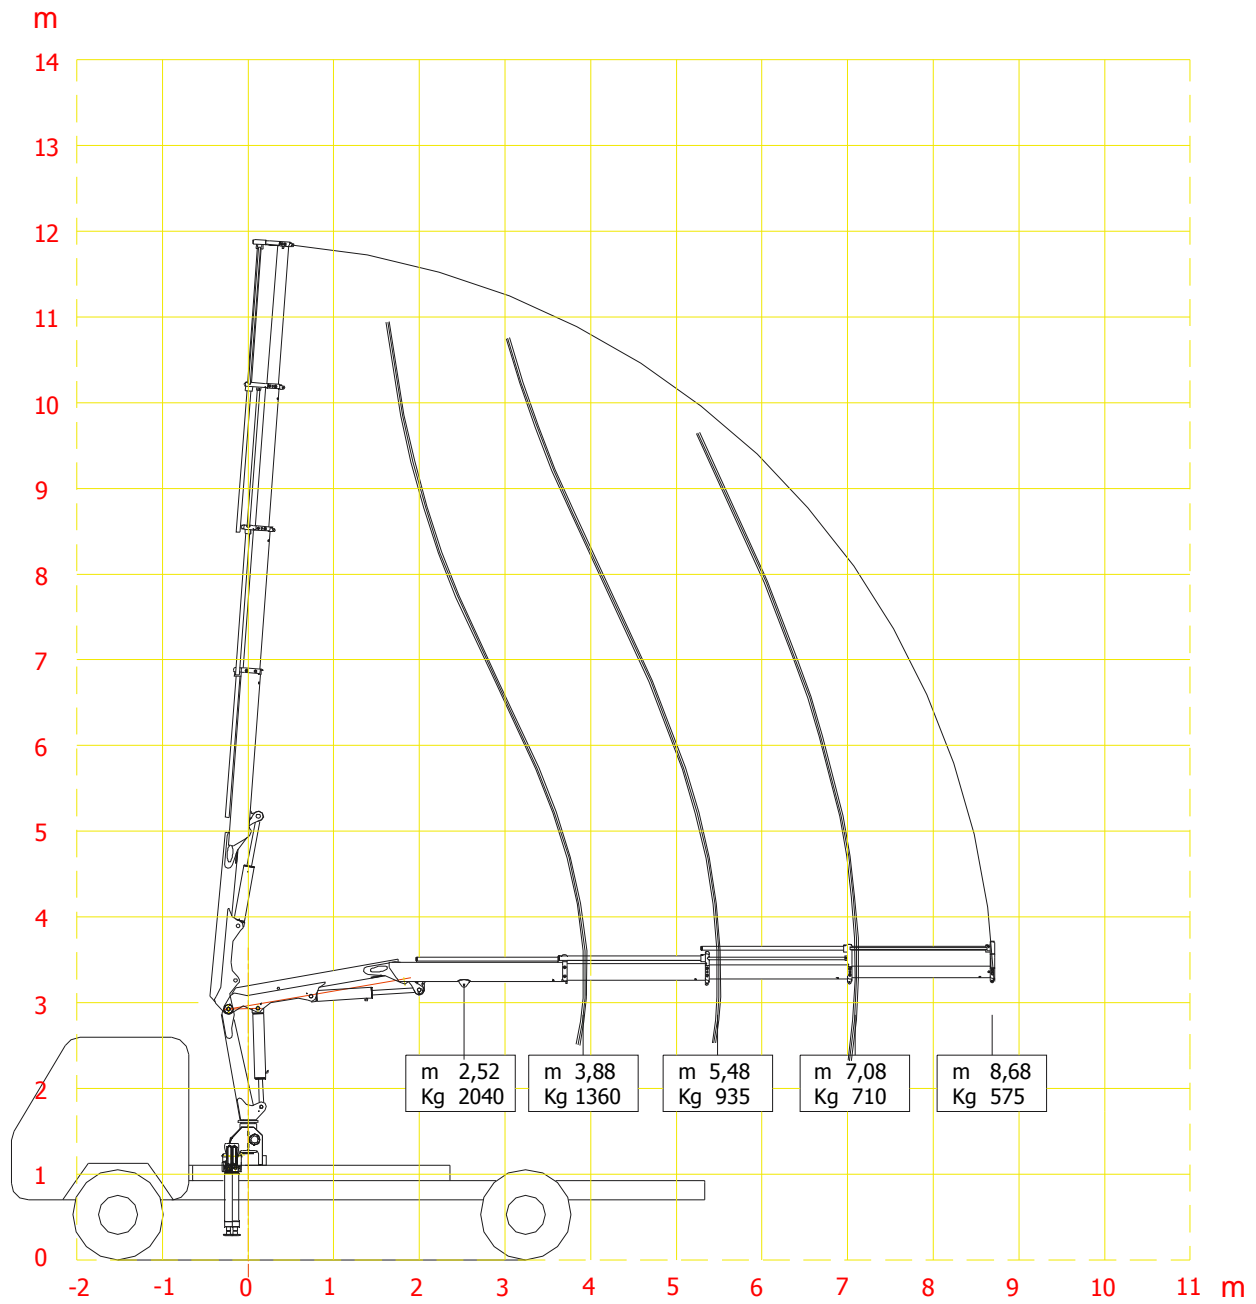

KLM Set 6.5

KLM Set 6.5

KLM Set 6.5 S4

Schema dimensionale delle gru KLM 6500 S4

KLM Set 6.5 S4

Diagramma portate della gru KLM 6500

Attenzione i dati indicati nella seguente scheda sono provvisori, KLM srl si esime dall'obbligo di comunicarne a terzi le variazioni apportate

KLM Set 6.5 S3

Diagramma portate della gru KLM 6500

Attenzione i dati indicati nella seguente scheda sono provvisori, KLM srl si esime dall'obbligo di comunicarne a terzi le variazioni apportate

KLM Set 6.5 S2

Diagramma portate della gru KLM 6500

Attenzione i dati indicati nella seguente scheda sono provvisori, KLM srl si esime dall'obbligo di comunicarne a terzi le variazioni apportate

KLM Set 6.5 S1

Diagramma portate della gru KLM 6500