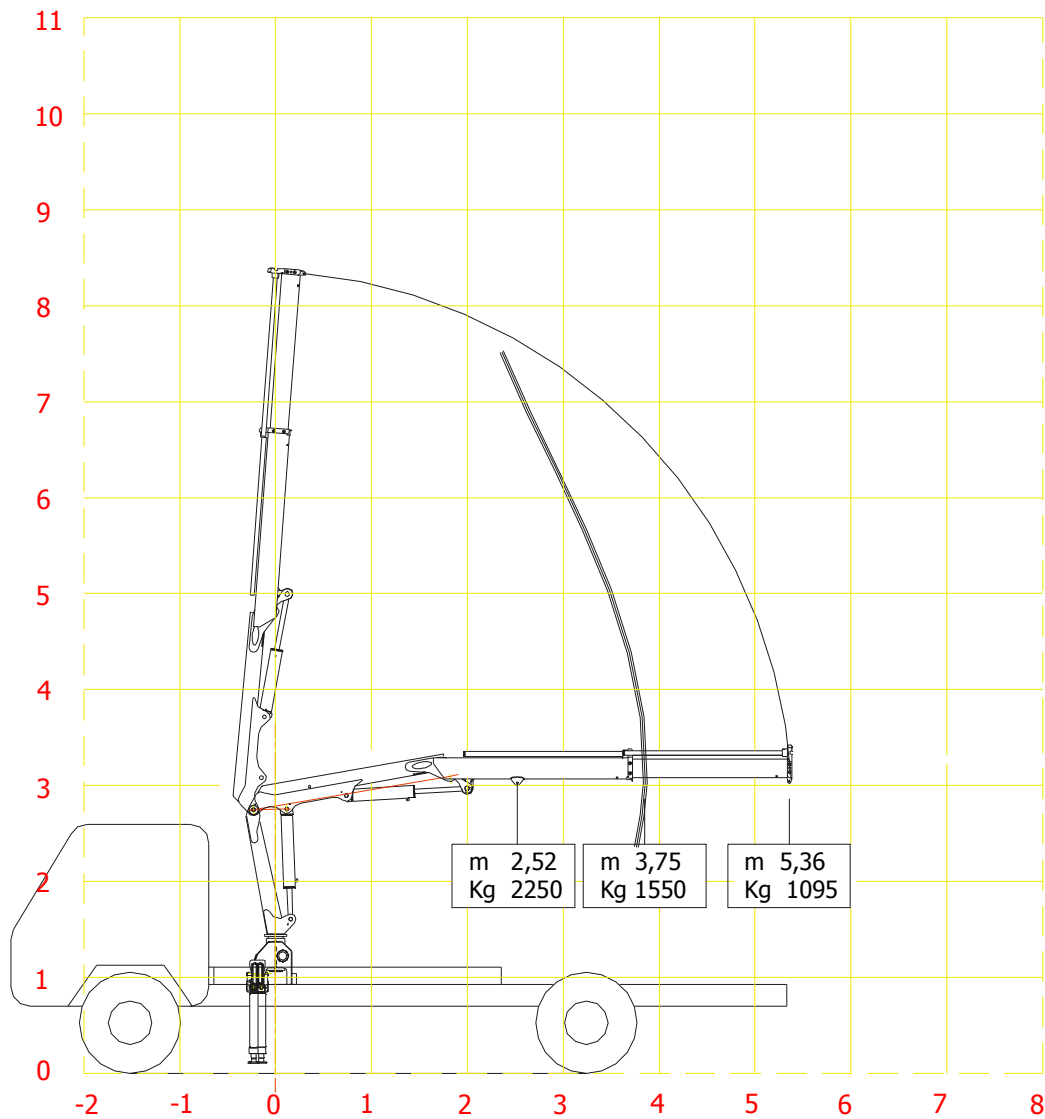

KLM Set 6.5

KLM Set 6.5

KLM Set 6.5 S4

Schema dimensionale delle gru KLM 6500 S4

KLM Set 6.5 S4

Diagramma portate della gru KLM 6500

Attenzione i dati indicati nella seguente scheda sono provvisori, KLM srl si esime dall'obbligo di comunicarne a terzi le variazioni apportate

KLM Set 6.5 S3

Diagramma portate della gru KLM 6500

Attenzione i dati indicati nella seguente scheda sono provvisori, KLM srl si esime dall'obbligo di comunicarne a terzi le variazioni apportate

KLM Set 6.5 S2

Diagramma portate della gru KLM 6500

Attenzione i dati indicati nella seguente scheda sono provvisori, KLM srl si esime dall'obbligo di comunicarne a terzi le variazioni apportate

KLM Set 6.5 S1

Diagramma portate della gru KLM 6500