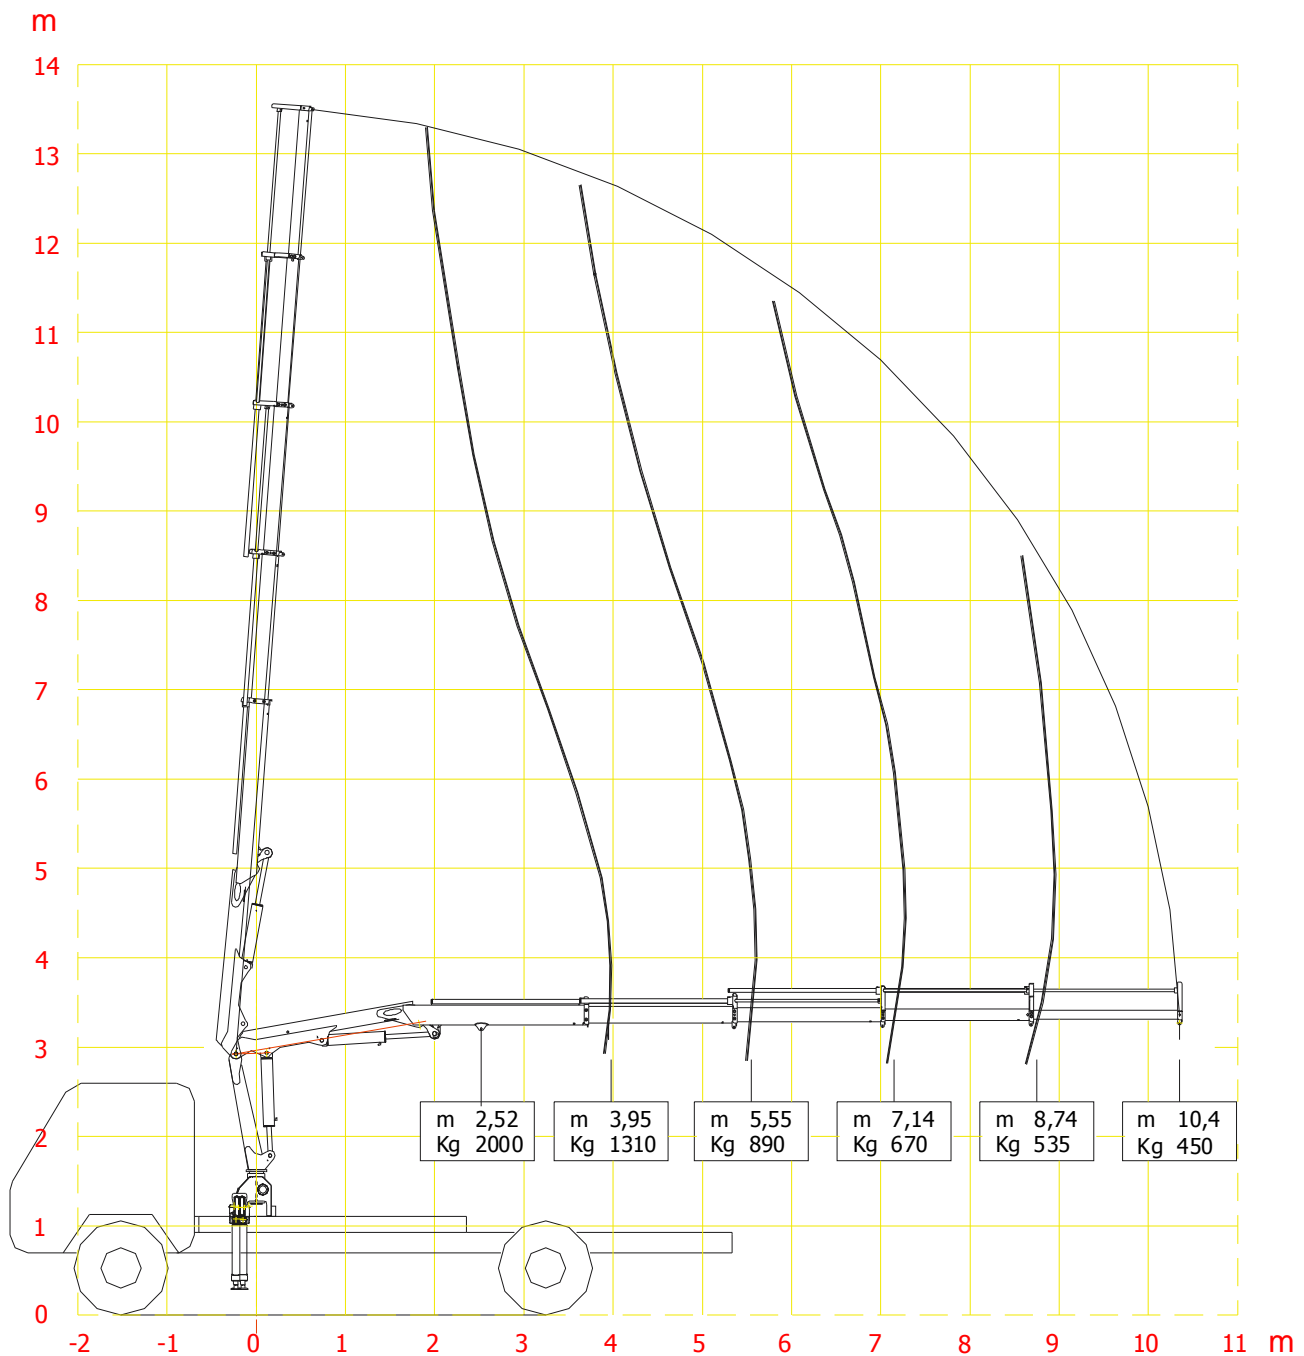

KLM Set 6.5

KLM Set 6.5

KLM Set 6.5 S4

Schema dimensionale delle gru KLM 6500 S4

KLM Set 6.5 S4

Diagramma portate della gru KLM 6500

Attenzione i dati indicati nella seguente scheda sono provvisori, KLM srl si esime dall'obbligo di comunicarne a terzi le variazioni apportate

KLM Set 6.5 S3

Diagramma portate della gru KLM 6500

Attenzione i dati indicati nella seguente scheda sono provvisori, KLM srl si esime dall'obbligo di comunicarne a terzi le variazioni apportate

KLM Set 6.5 S2

Diagramma portate della gru KLM 6500

Attenzione i dati indicati nella seguente scheda sono provvisori, KLM srl si esime dall'obbligo di comunicarne a terzi le variazioni apportate

KLM Set 6.5 S1

Diagramma portate della gru KLM 6500