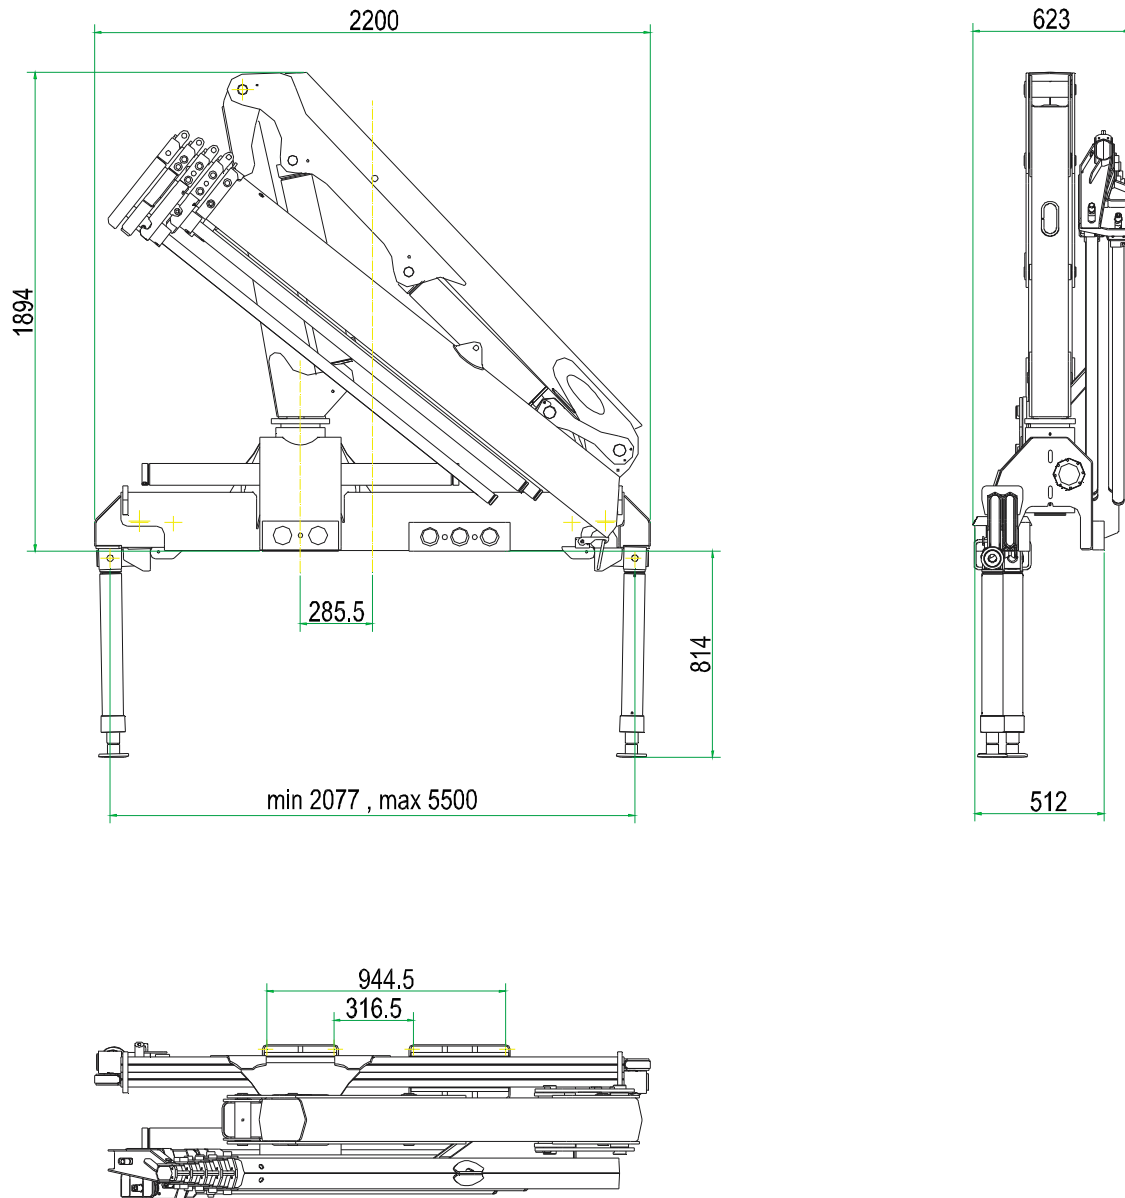

KLM Set 6.5

KLM Set 6.5

KLM Set 6.5 S4

Schema dimensionale delle gru KLM 6500 S4

KLM Set 6.5 S4

Diagramma portate della gru KLM 6500

Attenzione i dati indicati nella seguente scheda sono provvisori, KLM srl si esime dall'obbligo di comunicarne a terzi le variazioni apportate

KLM Set 6.5 S3

Diagramma portate della gru KLM 6500

Attenzione i dati indicati nella seguente scheda sono provvisori, KLM srl si esime dall'obbligo di comunicarne a terzi le variazioni apportate

KLM Set 6.5 S2

Diagramma portate della gru KLM 6500

Attenzione i dati indicati nella seguente scheda sono provvisori, KLM srl si esime dall'obbligo di comunicarne a terzi le variazioni apportate

KLM Set 6.5 S1

Diagramma portate della gru KLM 6500