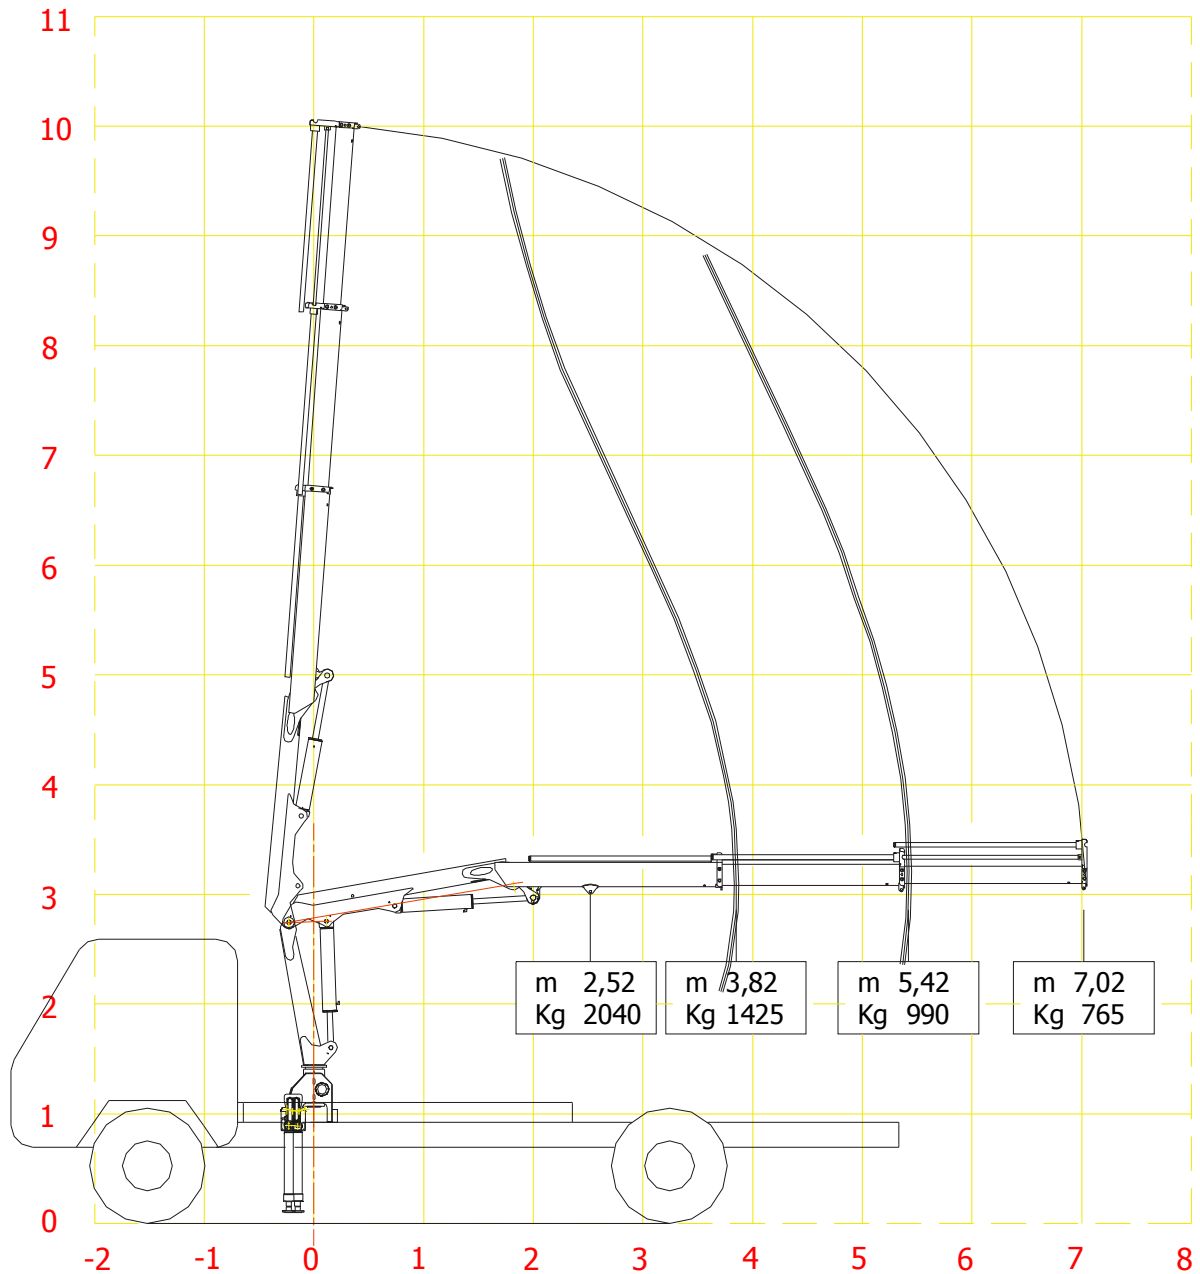

KLM Set 6.5

KLM Set 6.5

KLM Set 6.5 S4

Schema dimensionale delle gru KLM 6500 S4

KLM Set 6.5 S4

Diagramma portate della gru KLM 6500

Attenzione i dati indicati nella seguente scheda sono provvisori, KLM srl si esime dall'obbligo di comunicarne a terzi le variazioni apportate

KLM Set 6.5 S3

Diagramma portate della gru KLM 6500

Attenzione i dati indicati nella seguente scheda sono provvisori, KLM srl si esime dall'obbligo di comunicarne a terzi le variazioni apportate

KLM Set 6.5 S2

Diagramma portate della gru KLM 6500

Attenzione i dati indicati nella seguente scheda sono provvisori, KLM srl si esime dall'obbligo di comunicarne a terzi le variazioni apportate

KLM Set 6.5 S1

Diagramma portate della gru KLM 6500